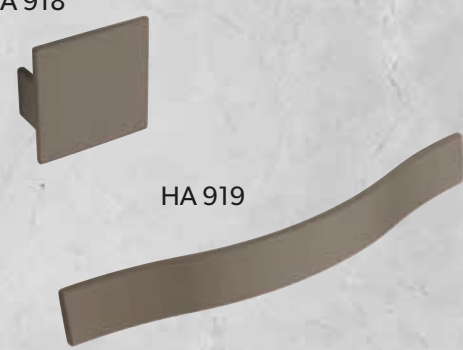

HA 908

HA 908 Lgth 52mm - Wave - Chrome.
HA 909 Lgth 40mm - Slab - Chrome.
HA 910 Lgth 40mm - Drop Knob - Chrome.

HA 911

HA 911 Lgth 50mm - Square Pull Titanium.
HA 912 Lgth 50mm - Square Pull Chrome.
HA 913 Lgth 50mm - Square Pull Nickel.

HA 915

HA 915 Lgth 168mm - D Pull Titanium.
HA 917 Lgth 296mm - D Pull Titanium.

HA 918

HA 918. Lgth 72mm - Square Knob Titanium.
HA 919. Lgth 238mm - Strap Handle Titanium.

HA 920

HA 920 Lgth 28mm - Scroll Knob Nickel.