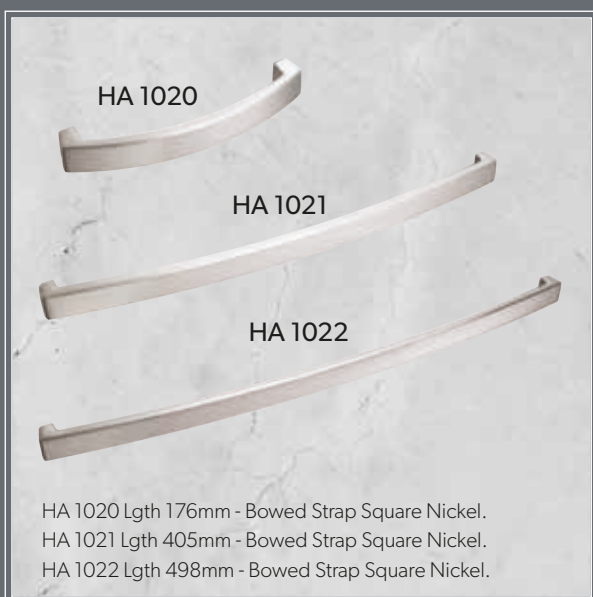

HA 959
HA 960
HA 961
HA 962
HA 963

HA 959 Lgth 148mm - Slim Pull Nickel.
HA 960 Lgth 180mm - Slim Pull Nickel.
HA 961 Lgth 212mm - Slim Pull Nickel.
HA 962 Lgth 244mm - Slim Pull Nickel.
HA 963 Lgth 308mm - Slim Pull Nickel.

HA 966
HA 967
HA 968

HA 966 Lgth 167mm - Square D Chrome.
HA 967 Lgth 236mm - Square D Chrome.
HA 968 Lgth 327mm - Square D Chrome.

HA 969
HA 970
HA 971
HA 972
HA 973

HA 969 Lgth 103mm - Square D Nickel.
HA 970 Lgth 135mm - Square D Nickel.
HA 971 Lgth 167mm - Square D Nickel.
HA 972 Lgth 236mm - Square D Nickel.
HA 973 Lgth 327mm - Square D Nickel.

HA 974
HA 975
HA 976
HA 977
HA 978

HA 974 Lgth 136mm - Slim D Nickel.
HA 975 Lgth 200mm - Slim D Nickel.
HA 976 Lgth 232mm - Slim D Nickel.
HA 977 Lgth 328mm - Slim D Nickel.
HA 978 Lgth 456mm - Slim D Nickel.